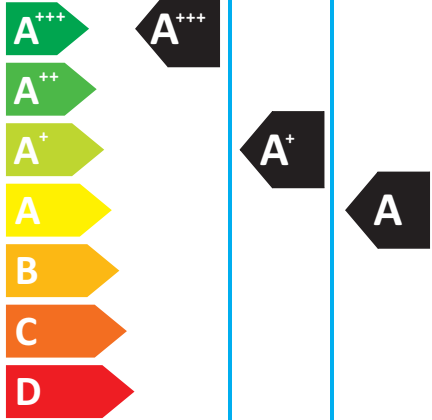

ENERG

енергия · ενεργεια

Model GWH18YE-S6DBA2A/O
GWH18YE-S6DBA1A/I

GREE ELECTRIC APPLIANCES, INC. OF ZHUHAI

SEER

kW **5,3**
SEER **6,6**
kWh/annum **281**

SCOP

kW	6,4	5,9	8,0
SCOP	5,1	4,4	3,4
kWh/annum	1757	1877	4941