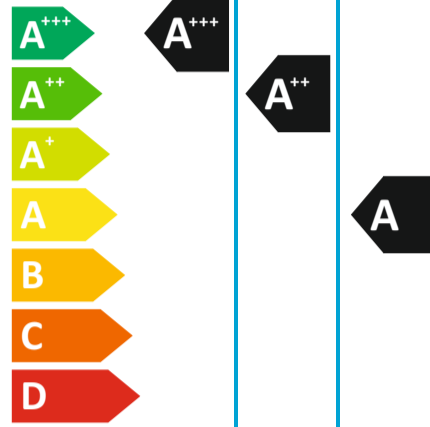

**ENERG**  
енергия · ενέργεια

Y IJA  
IE IA

Model GWH09ACCXB-K6DNA1G/O  
GWH09AWCXB-K6DNA4G/I

GREE ELECTRIC APPLIANCES, INC. OF ZHUHAI

SEER

kW 2,7  
SEER 8,5  
kWh/annum 111

SCOP

kW	2,9	2,7	3,9
SCOP	5,7	4,6	3,5
kWh/annum	712	822	2340