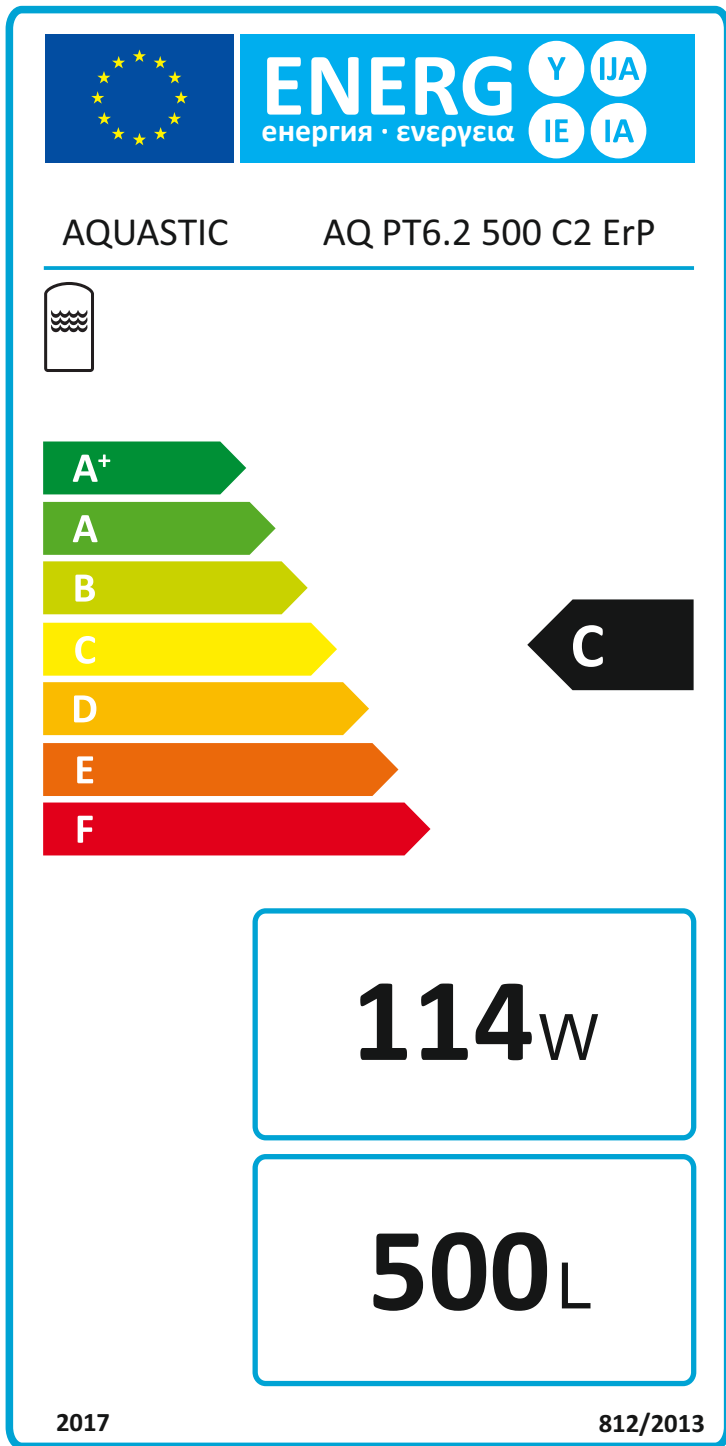

AZ ENERGIACÍMKE ADATAI 1252423603 CIKKSZÁMÚ SZIGETELÉSSSEL SZAKSZERŰEN SZERELT TERMÉKEKRE ÉRTENDŐK.

DIE ANGABEN DER ENERGIEETIKETTE VERSTEHEN SICH FÜR PRODUKTE, WELCHE MIT DER ISOLIERUNG ART. NR. 1252423603 SACHGEMÄSS INSTALLIERT WURDEN.

DATELE DE PE ETICHETA ENERGETICĂ SUNT APLICABILE PRODUSELOR INSTALATE ÎN MOD PROFESIONAL CU IZOLAȚIA AVÂND NR. DE ARTICOL 1252423603.

1221114451/B-0000-0092/000