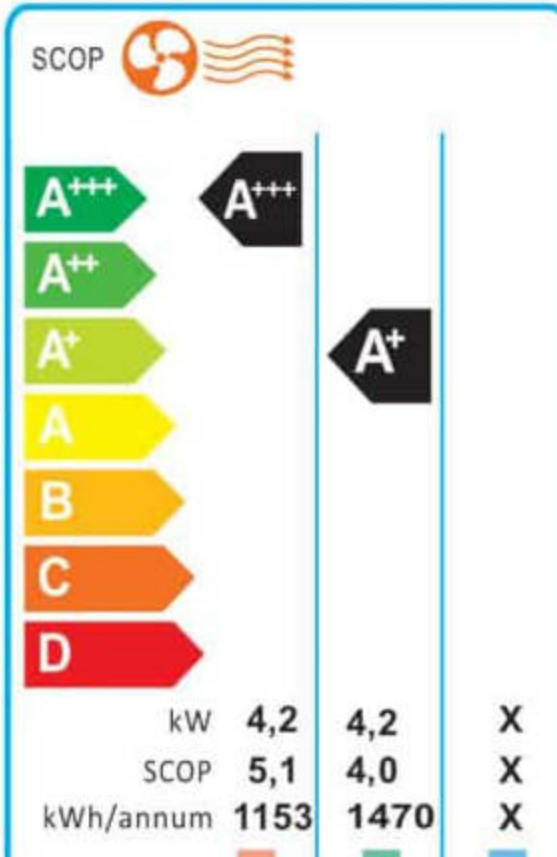

ENERG

енергия · ενεργεια

Hisense

KB50XS1EG

KB50XS1EW

ENERGIA · ЕНЕРГИЯ · ΕΝΕΡΓΕΙΑ · ENERGIJA · ENERGY · ENERGIE · ENERGI

626/2011