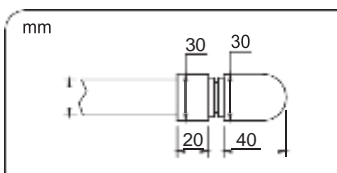

Műszaki adatlap

Dinamic Plus

A	B	Teljesítmény	9010 - Fehér	Színes	Színes	Teljesítmény	Króm
mm	mm	W	Cikkszám	"pasztell"	"egyéb"	- Króm	Cikkszám
				Cikkszám	Cikkszám	W	
1003	500	300	SED3093050TB	SED3093050TR	SED3093050FS	-	-
1283	500	500	SED3121050TB	SED3121050TR	SED3121050FS	300	SED3121050TC
1528	500	750	SED3145050TB	SED3145050TR	SED3145050FS	500	SED3145050TC

Falra szerelés

Fűtőtest méretei

Programozható termosztát

Mód kiválasztása
 Üzem mód
 Program beállítás
 Konfigurációs menü
 Billentyűzár
 Hőmérséklet kijelző
 Idő beállítás AM / PM vagy 24 óra
 A folyamatban lévő program grafikus megjelenítése
 Kijelző (idő, hőmérséklet, paraméterek)
 Fűtési beállítások
 Programozás ikon
 Beállított mód
 A nap megjelenítése
 Változtatások megtekintése

Méretetek mm-ben:

Csomag tartalma

- 3 db tartókonzol (mélység és magasság állítható)
- Fehér a "RAL9010" színben, króm a "Króm" és "Színes" változatok
- Fehér digitális termosztát a "9010" verzióhoz, krómozott a "Króm" és "Színes" verziókhoz
- 70 cm hosszúságú tápkábelrel szerelve
- II. Osztályú szigetelés - IP44 védelem