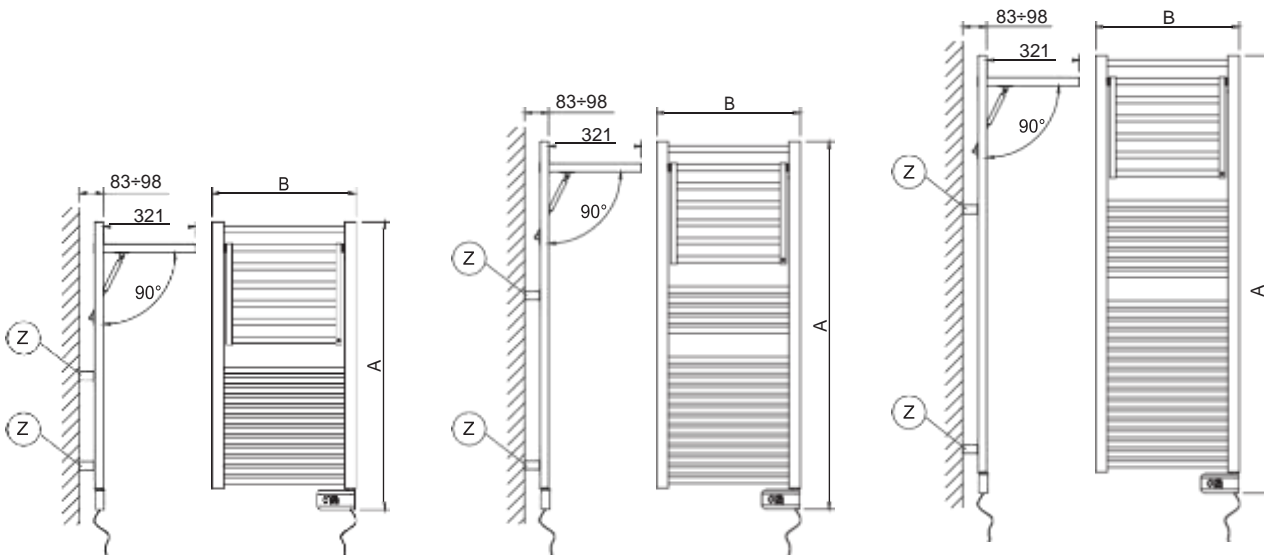

Műszaki adatlap

Dinamic Plus

A	B	Teljesítmény	9010 - Fehér	Színes	Színes	Teljesítmény	Króm
mm	mm	W	Cikkszám	"pasztell"	"egyéb"	- Króm	Cikkszám
				Cikkszám	Cikkszám	W	
1003	500	300	SED3093050TB	SED3093050TR	SED3093050FS	-	-
1283	500	500	SED3121050TB	SED3121050TR	SED3121050FS	300	SED3121050TC
1528	500	750	SED3145050TB	SED3145050TR	SED3145050FS	500	SED3145050TC

Falra szerelés

Fűtőtest méretei

Programozható termosztát

Mód kiválasztása
 Üzem mód
 Program beállítás
 Konfigurációs menü
 Billentyűzár
 Hőmérséklet kijelző
 Idő beállítás AM / PM vagy 24 óra
 A folyamatban lévő program grafikus megjelenítése
 Kijelző (idő, hőmérséklet, paraméterek)
 Fűtési beállítások
 Programozás ikon
 Beállított mód
 A nap megjelenítése
 Változtatások megtekintése

Méretetek mm-ben:

Csomag tartalma

- 3 db tartókonzol (mélység és magasság állítható)
- Fehér a "RAL9010" színben, króm a "Króm" és "Színes" változatok
- Fehér digitális termosztát a "9010" verzióhoz, krómozott a "Króm" és "Színes" verziókhoz
- 70 cm hosszúságú tápkábelrel szerelve
- II. Osztályú szigetelés - IP44 védelem