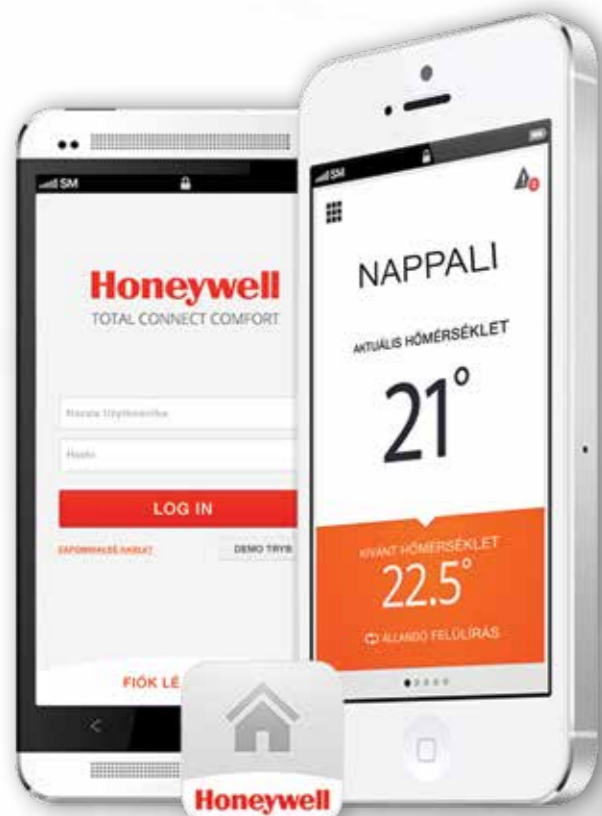

Szabályozza fűtési rendszerét bármikor, bárhol is jár

Ne aggódjon, ha elfelejtette takarékra állítani a fűtést mielőtt elindult otthonról. Csak vegye elő mobiltelefonját, pár érintés és már kész is.

Később ér haza? Vagy éppen korábban? Melegebbet vagy hűvösebbet szeretne otthon?

Az **evohome** rendszer rugalmassága a Honeywell saját fejlesztésű Total Connect Comfort felhő szolgáltatásában rejlik. A regisztráció és az okostelefon alkalmazás telepítése után, bármikor, bárhol is jár, felülbíráhatja fűtési rendszerének időprogramját, akár egy érintéssel aktiválva valamelyik gyorsgomb

funkciót: szabadnap, távollét, takarékos, fűtés ki. Ha később ér haza, feleslegesen ne dolgozzon a kazán. Így az Ön életstílusához alkalmazkodva vezérelheti otthona fűtési rendszerét, energiát és pénzt takarítva meg.

Letölthető az
App Store-ból

SZEREZD MEG:
Google Play