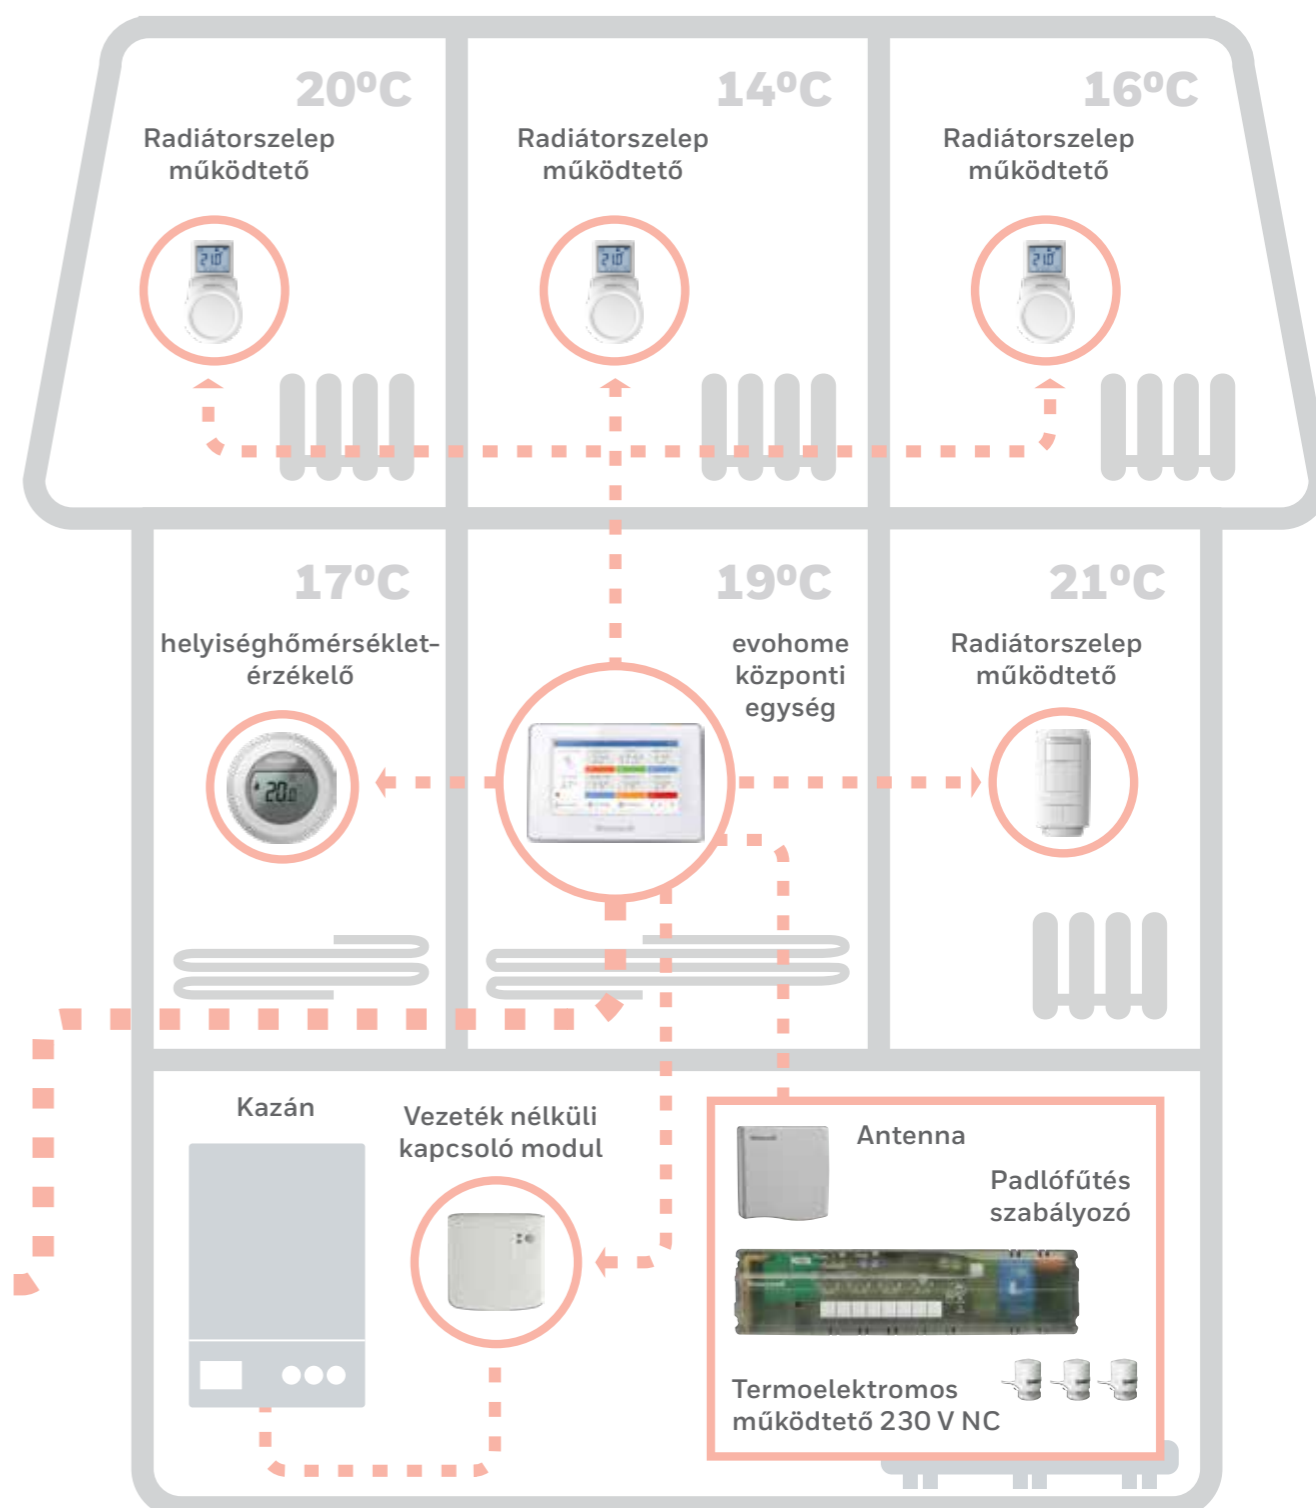

Az **evohome** vezeték nélküli rendszer lehetővé teszi, hogy annyi zónát alakítson ki, annyi radiátort kezeljen, amennyit szeretne.

Az **evohome** rendszer tökéletes megoldást nyújt távfűtéses lakások, központi kazánról vagy hőszivattyúval fűtött épületek esetén is.

A moduláris rendszer lehetővé teszi, hogy Ön később is könnyen és gyorsan bővítse otthona intelligens zónaszabályozó rendszerét.

Az **evohome** alkalmazkodik ingatlanához, legyen szó radiátoros, padló- vagy felület-fűtésről, melegvíz tárolóról vagy kazánszabályozásról.

Mivel a rendszer elemei vezeték nélkül kommunikálnak egymással, ezért az **evohome** a lakás különösebb átalakítása nélkül telepíthető.

Távvezérlés
okostelefonról

Az **evohome** rendszerrel bármilyen jellegű fűtési rendszer szabályozása megvalósítható. A rendszeren belül szabadon kombinálható a padlófűtéssel, felületfűtéssel vagy radiátoros fűtéssel ellátott zónák vezérlése. Megoldható

továbbá különleges fűtőtestek vezérlése is, így minden helyiségben rendelkezésére áll az intelligens zónaszabályozás. A rendszer elemek összeállításával és a rendszer kiépítésével kapcsolatban kérje szakember segítségét!