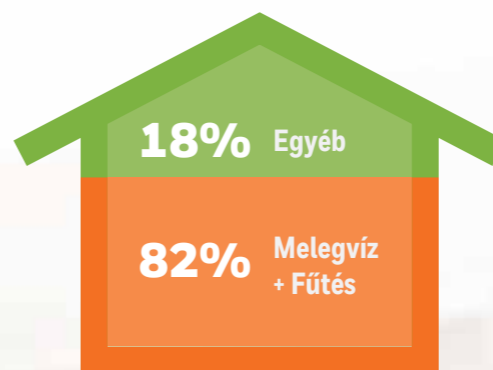

Energiamegtakarítás precíz szabályozással

A háztartásokban elfogyasztott energia 82 százalékát a fűtés és a meleg víz előállítására használjuk. Szabályozza fűtési rendszerét szobánként, zónákra osztva és fizessen kevesebbet az energiáért! Több szabadság, több kényelem, hatékony szabályozás.