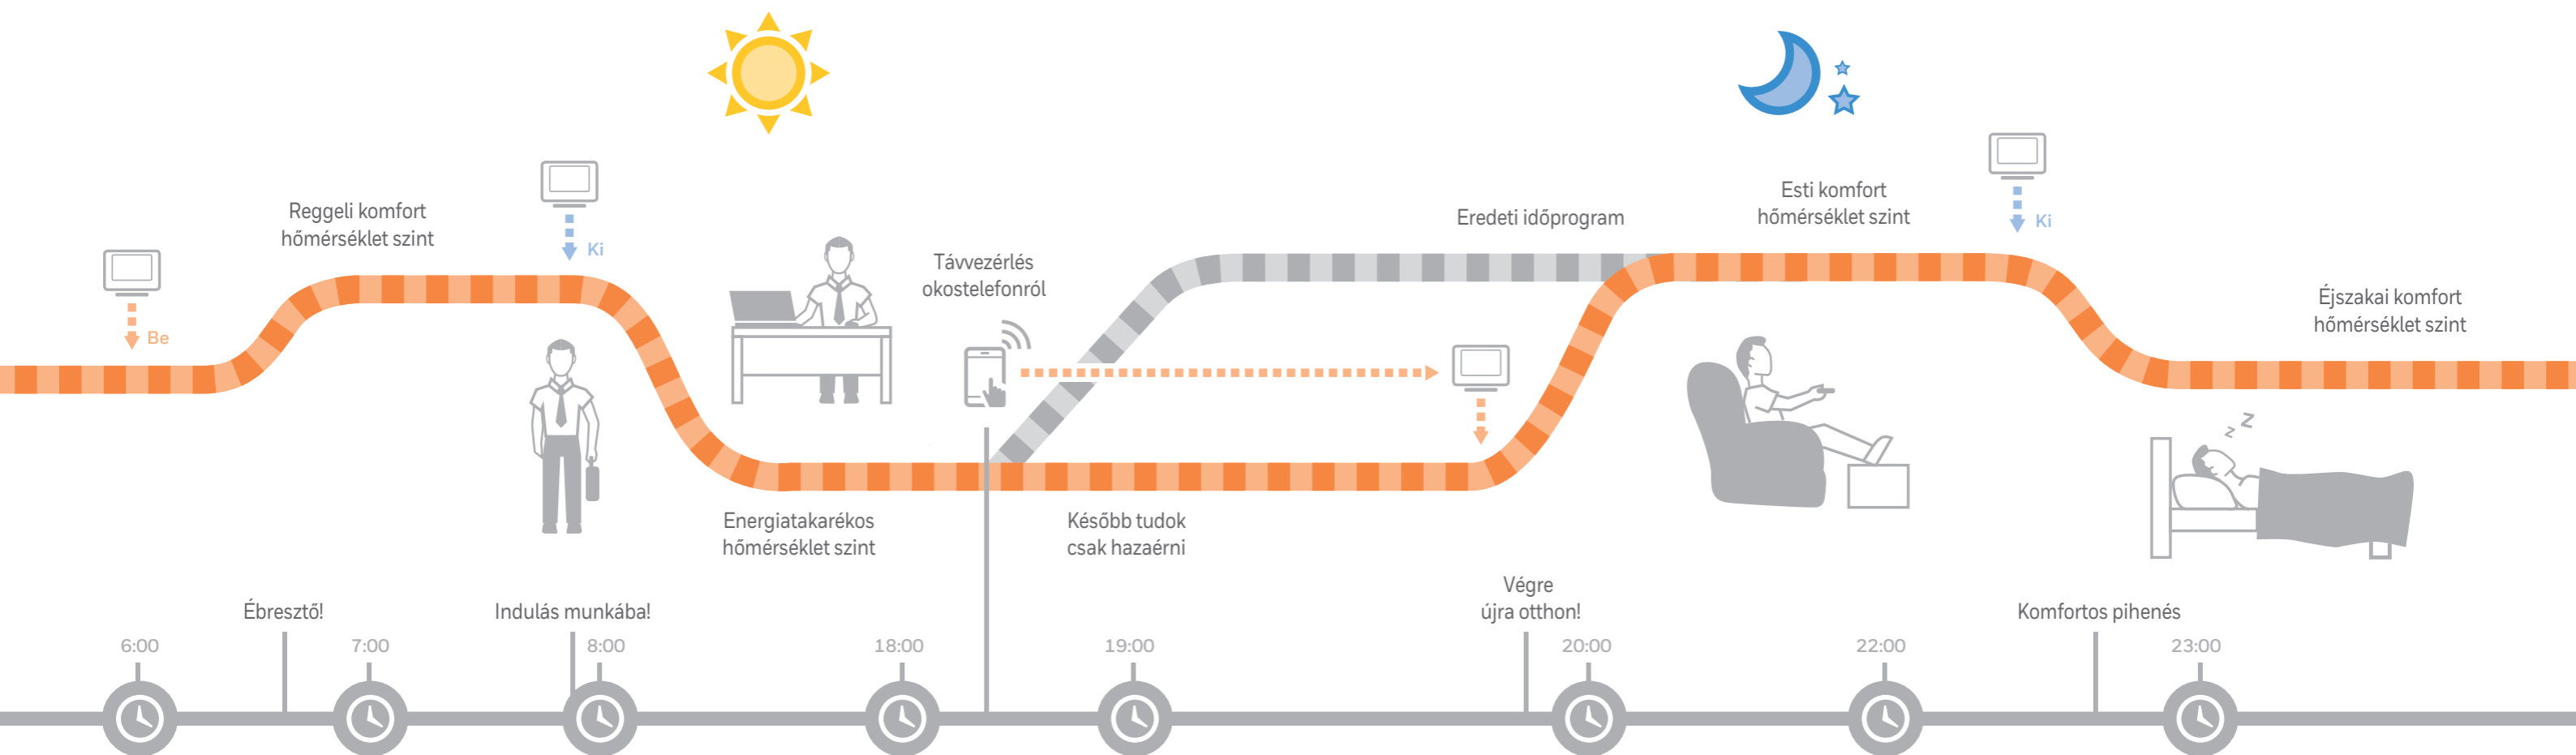

Az **evohome** rendszer rugalmassága a Honeywell saját fejlesztésű Total Connect Comfort felhő szolgáltatásában rejlik. A regisztráció és az okostelefon alkalmazás telepítése után, bármikor, bárhol is jár, felülbíráhatja fűtési rendszerének időprogramját, akár egy érintéssel aktiválva valamelyik gyorsgomb

Letölthető az
App Store-ból

SZEREZD MEG:
Google Play

Az Ön otthona, az Ön kényelme

Az **evohome** rendszerrel nem csak ki- vagy bekapcsolhatja otthonában a fűtést, hanem időprogrammal vezérelt zónaszabályozást alakíthat ki. A zóna lehet egy vagy több szoba, vagy akár egy egész szint is, igényei és az ingatlan adottságai szerint. A kialakított zónákra a hét minden napjára készíthet időprogramot. Meghatározhatja milyen időpontban, melyik zónában hány fok legyen a hőmérséklet.

Az **evohome** segítségével olyan fűtési időprogramot készíthet, amely igazodik életstílusához és pontosan követi szokásait, szinte észrevétlenül biztosítja kényelmét.

Az **evohome** öntanuló rendszere pontosan tudja, ingatlanának mennyi időre van szüksége, hogy elérje az Ön által beállított, megfelelő hőmérsékletet. Így mindig időben kezd fűteni, és a fürdővíz is meleg lesz, amikor Önnek szüksége van rá.

A szokásosnál hosszabbra nyúlt munkanap esetén a Total Connect Comfort mobiltelefon alkalmazással távolról módosíthatja otthona hőmérsékletét. Ezzel energiát és pénzt takaríthat meg, azonban mire hazaér a megfelelő hőmérséklet várja.