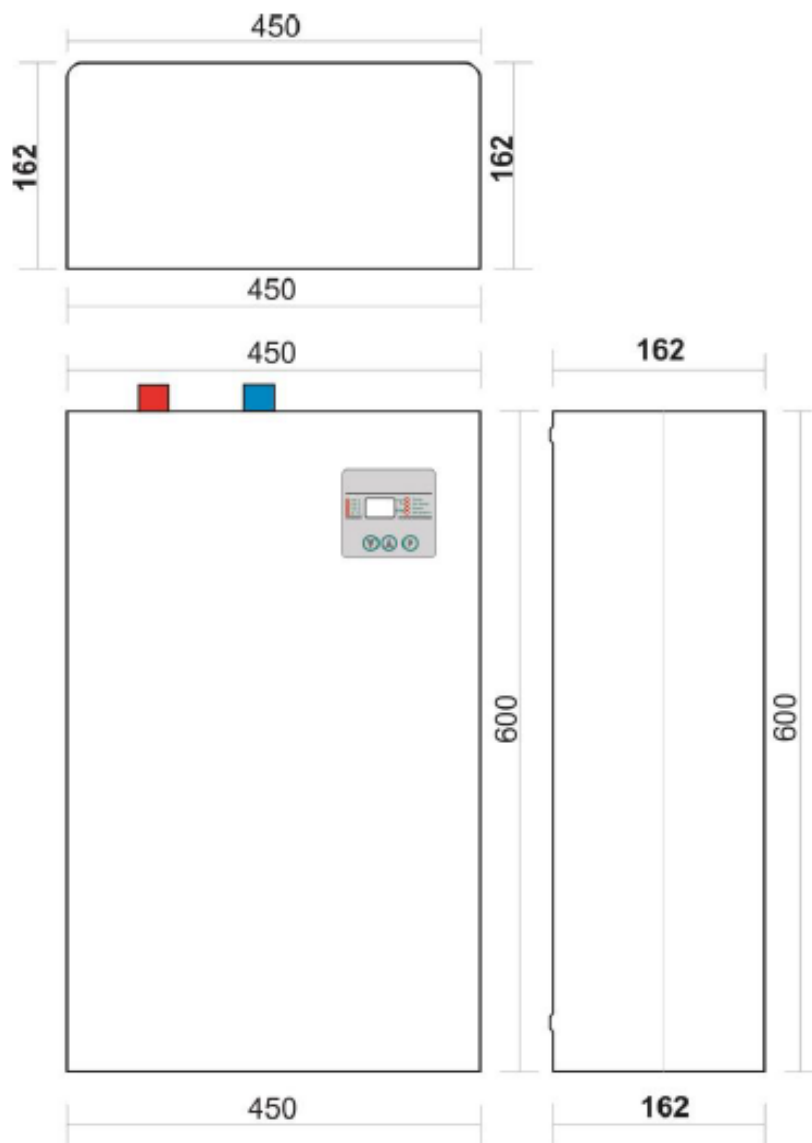

El-Cm eBASIC 6 - 24