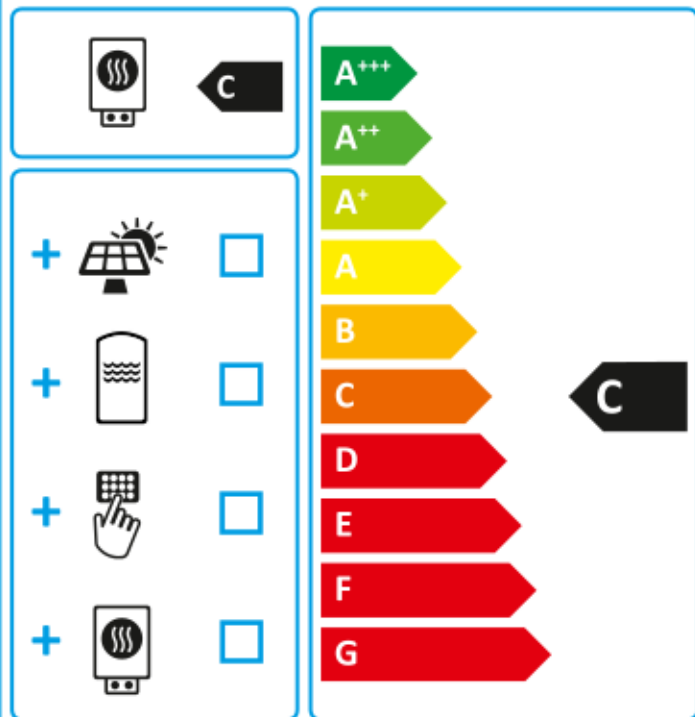

ENERG
енергия · ενεργεια

INS-SW-N0300-2

86,7 W

300L

ENERG
енергия · ενεργεια

INS-SW-N0300-2

C

+