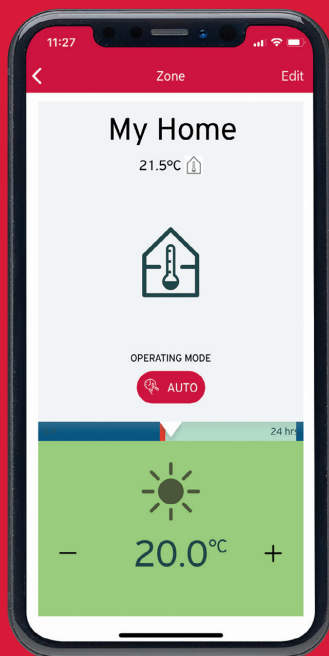

Működési mód

Kívánt belső léghőmérséklet