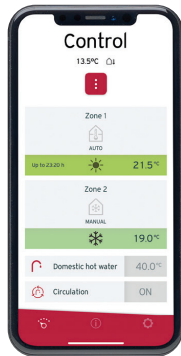

Egyszerűen csak helyezze fel és kösse be!

Ezzel az átgondolt felszerelési eljárással a kezelő is komplikációk nélkül felszerelheti az erre alkalmas gázkészülék alá a MiLink v3 átjárót. A bekötést és a telepítést követően még az összetett fűtési rendszerek is felügyelhetőek a világhálón keresztül. Ehhez csupán az ingyenesen letölthető MiControl applikáció kell, amely meghibásodások esetén akár támpontként is szolgálhat a gyorsabb hibakereséshez. A felhasználók egyszerűen le lesznek nyugtázva! További funkciókkal, mint például a beüzemelő szakember gyorshívása, még jobb szervizes szolgáltatás biztosítható.

Intuitív navigáció

Aktuális helyiséghőmérséklet

Működési mód

Kívánt belső léghőmérséklet

Külső léghőmérséklet

Speciális funkciók

Időprogramok, működési módok és kívánt hőmérsékletek a fűtésre, használati melegvíz-készítésre, illetve cirkulációra

Szabályozás, információ és beállítások

MiPro Sense: időjárás-követő rendszerszabályozó

Ez a rendszerszabályozó egy modern, sokoldalú megoldás az akár több körből álló összetett rendszerek esetén is. Az új MiPro Sense mindenkit meggyőz maximális teljesítményéről és csekély telepítési időszükségletéről. Alkalmazásával minden felhasználó lehetőséget kap arra, hogy a fűtési rendszer egyszerűen és bármikor kibővíthető legyen jövőorientált megoldásokkal, mint hőszivattyúval vagy szolár-rendszerrel.

MiSet: modulációs szobatermosztát

Tökéletes megoldás az egyetlen fűtési körből álló otthonok számára. A komfortos beltéri hőmérsékletről a megbízhatóan működő MiSet szobatermosztát gondoskodik. Opcionális külső hőmérséklet-szenzor hozzáadásával a MiSet szabályozó az időjárás függvényében képes az előreemelő fűtővíz hőfokának szabályozására.