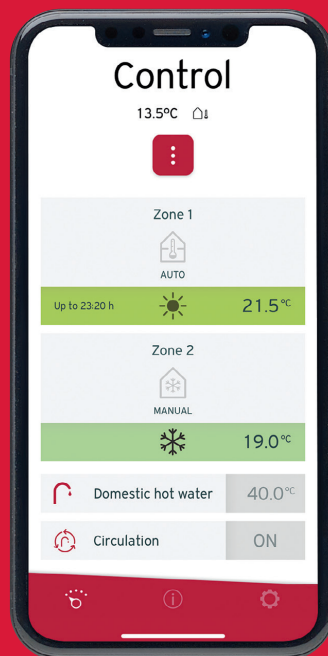

Azonnal megérthető koncepció

Amennyiben a felhasználó az egyik kezelőfelületet már ismeri, a többivel sem lesz többé problémája: teljesen mindegy, hogy a készülék kezelőpaneljét, a szabályozót vagy a MiControl okostelefonos applikációt használja, a működtetés mindegyik eszközön teljesen azonos. Ezen kívül a háttérben futó kezelési koncepció értelemeszerűen strukturált, továbbá könnyen megérthető.

Egyszerűen csak helyezze fel és kösse be!

Ezzel az átgondolt felszerelési eljárással a kezelő is komplikációk nélkül felszerelheti az erre alkalmas gázkészülék alá a MiLink v3 átjárót. A bekötést és a telepítést követően még az összetett fűtési rendszerek is felügyelhetőek a világhálón keresztül. Ehhez csupán az ingyenesen letölthető MiControl applikáció kell, amely meghibásodások esetén akár támpontként is szolgálhat a gyorsabb hibakereséshez. A felhasználók egyszerűen le lesznek nyugtázva! További funkciókkal, mint például a beüzemelő szakember gyorshívása, még jobb szervizes szolgáltatás biztosítható.

Intuitív navigáció

Aktuális helyiséghőmérséklet

Működési mód

Kívánt belső léghőmérséklet

Külső léghőmérséklet

Speciális funkciók

Időprogramok, működési módok és kívánt hőmérsékletek a fűtésre, használati melegvíz-készítésre, illetve cirkulációra

Szabályozás, információ és beállítások

MiPro Sense: időjárás-követő rendszerszabályozó

Ez a rendszerszabályozó egy modern, sokoldalú megoldás az akár több körből álló összetett rendszerek esetén is. Az új MiPro Sense mindenkit meggyőz maximális teljesítményéről és csekély telepítési időszükségletéről. Alkalmazásával minden felhasználó lehetőséget kap arra, hogy a fűtési rendszer egyszerűen és bármikor kibővíthető legyen jövőorientált megoldásokkal, mint hőszivattyúval vagy szolár-rendszerrel.