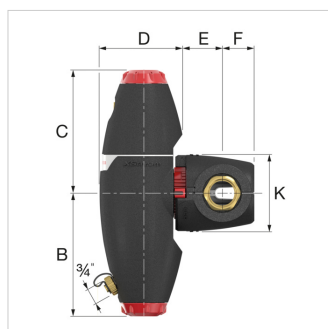

Adatlap (2020-11-16)
11071 - XStream Vent-Clean 22

Megnevezés	XStream Vent-Clean 22	
Cikkszám	11071	
Típus	Flamco XStream Vent-Clean	
Csatlakozás	[DN]	20
	(A)	22 mm
K_v^* [m ³ /h] (ECO)	15,6	
K_v^* [m ³ /h] (MAX)	4,1	
Tömeg [kg]	1,5	

Rendelési mennyiség

Mennyiség	1 Piece
Kiszerelés	doboz
Csomagolás méretei (M. x Sz. x H.)	299 x 120 x 197 mm
Súly	1.6 Kilogram

Termékjellemzők

Termék kategória	Szűrők/levásztók
Termékbesorolás	Lég és iszaplevásztó hűtött vízhez / hűtési rendszerhez
Leírás	XStream Vent-Clean K22 (DN20)
Márka	Flamco
Termék típus	K 22K 22

Általános információ

Anyag	Műanyag
Levásztó típusa	Levegő/iszap
Fűtésre alkalmas	Igen
Hűtésre alkalmas	Igen
Külső csőátmérő [mm]	22
Kapcsolat	Összenyomó gyűrű
Szerkezethossz [mm]	119
Nyitott rendszerekhez alkalmas	Nem
Lefuvarószeleppel	Igen
Zárt rendszerekhez alkalmazható	Igen
Leszerelhető szűrővel	Nem
A hálószűrő kiszűrése [mm]	0
Maximális középhőmérséklet [°C]	120
Beépíthető automata töltő	Nem
Az előremenő és vissztérő távolsága [mm]	0

Típus	Méret										
	B [mm]	C [mm]	D [mm]	E [mm]	F [mm]	K [mm]	M [mm]	N [mm]	O [mm]	P [mm]	R [mm]
XStream Vent-Clean 22	149	149	106	44	41	102	119	24	32	24	114
XStream Vent-Clean 3/4 F	149	149	106	44	41	102	100	14	32		114
XStream Vent-Clean 1 M	149	149	106	44	41	102	100	13		27	114
XStream Vent-Clean 1 F	181	181	121	53	45	114	110	16	41		130
XStream Vent-Clean 1 1/4 M	181	181	121	53	45	114	110	14		34	130
XStream Vent-Clean 1 1/4 F	181	181	125	57	48	114	110	18	50		130
XStream Vent-Clean 1 1/2 F	208	208	139	62	51	132	129	18	55		145
XStream Vent-Clean 2 F	208	208	139	65	58	132	140	23	70		145