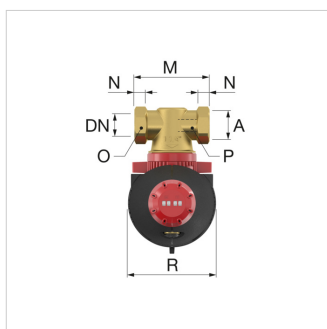

Adatlap (2020-11-16)
11071 - XStream Vent-Clean 22

Megnevezés	XStream Vent-Clean 22	
Cikkszám	11071	
Típus	Flamco XStream Vent-Clean	
Csatlakozás	[DN]	20
	(A)	22 mm
K_v^* [m ³ /h] (ECO)	15,6	
K_v^* [m ³ /h] (MAX)	4,1	
Tömeg [kg]	1,5	

Rendelési mennyiség

Mennyiség	1 Piece
Kiszerelés	doboz
Csomagolás méretei (M. x Sz. x H.)	299 x 120 x 197 mm
Súly	1.6 Kilogram

Termékjellemzők

Termék kategória	Szűrők/levásztók
Termékbesorolás	Lég és iszaplevásztó hűtött vízhez / hűtési rendszerhez
Leírás	XStream Vent-Clean K22 (DN20)
Márka	Flamco
Termék típus	K 22K 22

Általános információ

Anyag	Műanyag
Levásztó típusa	Levegő/iszap
Fűtésre alkalmas	Igen
Hűtésre alkalmas	Igen
Külső csőátmérő [mm]	22
Kapcsolat	Összenyomó gyűrű
Szerkezethossz [mm]	119
Nyitott rendszerekhez alkalmas	Nem
Lefuvarószeleppel	Igen
Zárt rendszerekhez alkalmazható	Igen
Leszerelhető szűrővel	Nem
A hálószűrő kiszűrése [mm]	0
Maximális középhőmérséklet [°C]	120
Beépíthető automata töltő	Nem
Az előremenő és vissztérő távolsága [mm]	0

Típus	Méret										
	B [mm]	C [mm]	D [mm]	E [mm]	F [mm]	K [mm]	M [mm]	N [mm]	O [mm]	P [mm]	R [mm]
XStream Vent-Clean 22	149	149	106	44	41	102	119	24	32	24	114
XStream Vent-Clean 3/4 F	149	149	106	44	41	102	100	14	32		114
XStream Vent-Clean 1 M	149	149	106	44	41	102	100	13		27	114
XStream Vent-Clean 1 F	181	181	121	53	45	114	110	16	41		130
XStream Vent-Clean 1 1/4 M	181	181	121	53	45	114	110	14		34	130
XStream Vent-Clean 1 1/4 F	181	181	125	57	48	114	110	18	50		130
XStream Vent-Clean 1 1/2 F	208	208	139	62	51	132	129	18	55		145
XStream Vent-Clean 2 F	208	208	139	65	58	132	140	23	70		145