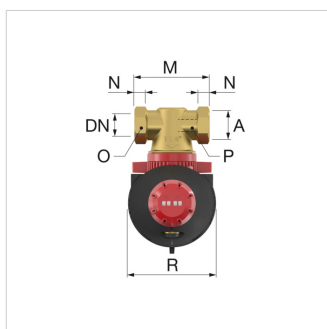

**Adatlap (2020-11-13)**
**11064 - XStream Vent-Clean 1 1/2"**

Megnevezés	XStream Vent-Clean 1 1/2"	
Cikkszám	11064	
Típus	Flamco XStream Vent-Clean	
Csatlakozás	[DN]	40
	(A)	G 1 1/2" F
$K_v^*$ [m <sup>3</sup> /h] (ECO)	63,0	
$K_v^*$ [m <sup>3</sup> /h] (MAX)	14,8	
Tömeg [kg]	3,3	

### Termékjellemzők

Termék kategória	Szűrők/leválasztók
Termékbesorolás	LÉg és iszapleválasztó hűtött vízhez / hűtési rendszerhez
Leírás	XStream Vent-Clean G1½" (DN40)
Márka	Flamco
Termék típus	G 1 1/2"G 1 1/2"

### Általános információ

Anyag	Műanyag
Leválasztó típusa	Levegő/iszap
Fűtésre alkalmas	Igen
Hűtésre alkalmas	Igen
Névleges belső átmérő	1½" (40)
Szerkezethossz [mm]	129
Nyitott rendszerekhez alkalmas	Nem
Lefuvarószeleppel	Igen
Zárt rendszerekhez alkalmazható	Igen
Leszerelhető szűrővel	Nem
A hálószűrő kiszűrése [mm]	0
Maximális középhőmérséklet [°C]	120
Beépíthető automata töltő	Nem
Az előremenő és vissztérő távolsága [mm]	0

Típus	Méreték										
	B [mm]	C [mm]	D [mm]	E [mm]	F [mm]	K [mm]	M [mm]	N [mm]	O [mm]	P [mm]	R [mm]
XStream Vent-Clean 22	149	149	106	44	41	102	119	24	32	24	114
XStream Vent-Clean ¾ F	149	149	106	44	41	102	100	14	32		114
XStream Vent-Clean 1 M	149	149	106	44	41	102	100	13		27	114
XStream Vent-Clean 1 F	181	181	121	53	45	114	110	16	41		130
XStream Vent-Clean 1¼ M	181	181	121	53	45	114	110	14		34	130
XStream Vent-Clean 1¼ F	181	181	125	57	48	114	110	18	50		130
XStream Vent-Clean 1½ F	208	208	139	62	51	132	129	18	55		145
XStream Vent-Clean 2 F	208	208	139	65	58	132	140	23	70		145