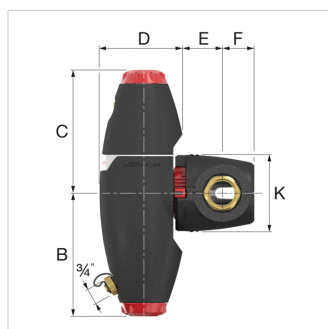

**Adatlap (2020-11-13)**
**11064 - XStream Vent-Clean 1 1/2"**

Megnevezés	XStream Vent-Clean 1 1/2"	
Cikkszám	11064	
Típus	Flamco XStream Vent-Clean	
Csatlakozás	[DN]	40
	(A)	G 1 1/2" F
$K_v^*$ [m <sup>3</sup> /h] (ECO)	63,0	
$K_v^*$ [m <sup>3</sup> /h] (MAX)	14,8	
Tömeg [kg]	3,3	

**Rendelési mennyiség**

Mennyiség	1 Piece
Kiszerelés	doboz
Csomagolás méretei (M. x Sz. x H.)	420 x 154 x 266 mm
Súly	3.4 Kilogram

### Termékjellemzők

Termék kategória	Szűrők/leválasztók
Termékbesorolás	LÉg és iszapleválasztó hűtött vízhez / hűtési rendszerhez
Leírás	XStream Vent-Clean G1½" (DN40)
Márka	Flamco
Termék típus	G 1 1/2"G 1 1/2"

### Általános információ

Anyag	Műanyag
Leválasztó típusa	Levegő/iszap
Fűtésre alkalmas	Igen
Hűtésre alkalmas	Igen
Névleges belső átmérő	1½" (40)
Szerkezethossz [mm]	129
Nyitott rendszerekhez alkalmas	Nem
Lefuvarószeleppel	Igen
Zárt rendszerekhez alkalmazható	Igen
Leszerelhető szűrővel	Nem
A hálószűrő kiszűrése [mm]	0
Maximális középhőmérséklet [°C]	120
Beépíthető automata töltő	Nem
Az előremenő és vissztérő távolsága [mm]	0