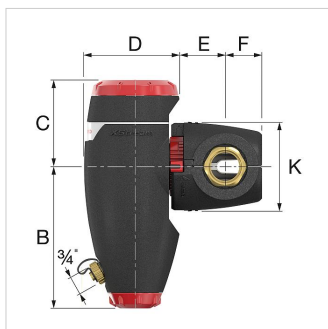

### 11052 - XStream Clean 1 1/4" M

|                                   |                        |            |
|-----------------------------------|------------------------|------------|
| Megnevezés                        | XStream Clean 1 1/4" M |            |
| Cikkszám                          | 11052                  |            |
| Típus                             | Flamco XStream Clean   |            |
| Csatlakozás                       | [DN]                   | 25         |
|                                   | (A)                    | G 1 1/4" M |
| $K_v^*$ [m <sup>3</sup> /h] (ECO) | 26,7                   |            |
| $K_v^*$ [m <sup>3</sup> /h] (MAX) | 7,8                    |            |
| Tömeg [kg]                        | 1,7                    |            |

### Rendelési mennyiség

|                                    |                    |
|------------------------------------|--------------------|
| Mennyiség                          | 1 Piece            |
| Kiszerelés                         | doboz              |
| Csomagolás méretei (M. x Sz. x H.) | 294 x 136 x 235 mm |
| Súly                               | 1.8 Kilogram       |