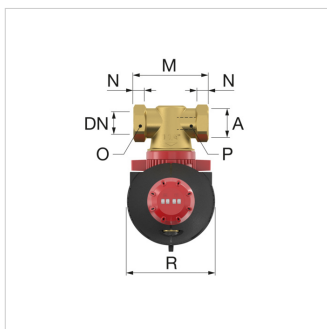

### 11052 - XStream Clean 1 1/4" M

|                                   |                        |            |
|-----------------------------------|------------------------|------------|
| Megnevezés                        | XStream Clean 1 1/4" M |            |
| Cikkszám                          | 11052                  |            |
| Típus                             | Flamco XStream Clean   |            |
| Csatlakozás                       | [DN]                   | 25         |
|                                   | (A)                    | G 1 1/4" M |
| $K_v^*$ [m <sup>3</sup> /h] (ECO) | 26,7                   |            |
| $K_v^*$ [m <sup>3</sup> /h] (MAX) | 7,8                    |            |
| Tömeg [kg]                        | 1,7                    |            |

### Termékjellemzők

|                         |   |
|-------------------------|---|
| <b>Termék kategória</b> | Szűrők/leválasztók  |
| <b>Termékbesorolás</b>  | Lég és iszapleválasztó hűtött vízhez / hűtési rendszerhez |
| <b>Leírás</b>           | XStream Clean G1¼"M (DN25)                                |
| <b>Márka</b>            | Flamco  |
| <b>Termék típus</b>     | G 1 1/4"MG 1 1/4"M  |