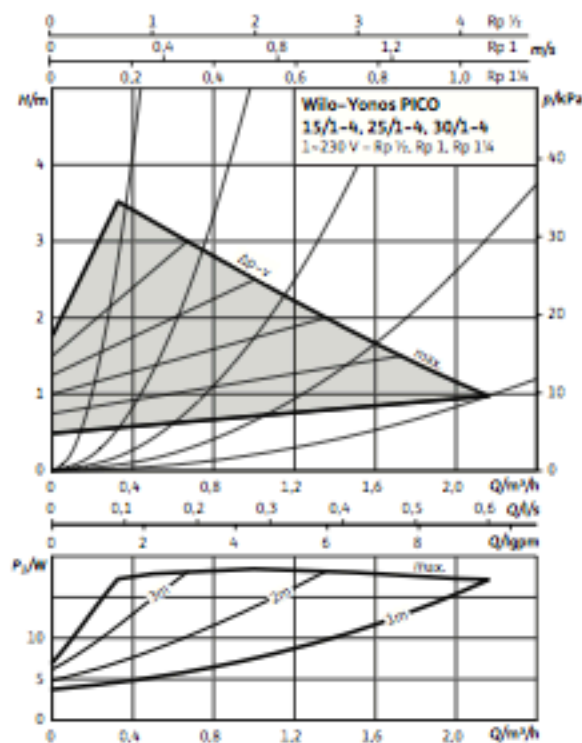

Alkalmazási előnyök

- Fűtésre és hűtésre egyaránt alkalmas a széles hőfoktartománynak köszönhetően (-10 ... +95 °C)
- Integrált nyomáskülönbség szabályozás
- Nagyhatásfokú ECM motor
- LED kijelző
- Δp -c és Δp -v üzemmód, 0,1 m pontossággal állítható
- Beépített motorvédelem
- Opció: hőszigetelő burkolat
- Beépített pillanatnyi teljesítménymérés
- Túláram szelep alkalmazása tilos

Műszaki adatok

Szállítható közegek

VDI 2035 szerinti fűtési víz

Max. 1:1 víz/glikol keverék, 20 % felett ellenőrizni kell a szállítási adatokat.

Teljesítmény

Fordulatszám: 800 – 4 700 1/min

Névleges üzemi nyomás: 6 bar

Környezeti hőmérséklet

- 10°C ... + 40 °C max. közeghőfoknál

Villamos bekötés

Tápfeszültség: 1 ~ 230 V, 50/60 Hz

Motor

Védettség: IP 42

Szigetelési osztály: F

Elektronika

Zavar kibocsátás: EN 61000-6-3 szerint

Zavarállóság: EN 61000-6-2 szerint

Szerkezeti anyagok

Szivattyúház: öv-20

Járókerék: Műanyag

Tengely: X 40 Cr 13

Csapágy: fémmel impregnált szén

Legkisebb hozzáfolyás

a szivattyú szívócsonkján, a kavitációs zörejek megelőzésére, 40 °C-os környezetben és ha a víz hőfoka θ_{max} :

Víz hőfok	50 °C	95 °C	110 °C
	0,5 m	3 m	10 m

Szivattyú kivitele

- Egyes szivattyú menetes csatlakozással
- Fokozatmentes teljesítményszabályzás
- Δp -c, Δp -v
- Blokkolási áramot álló motor
- Gyors betápcsatlakozás
- Wilo konnektor
- Kézi légtelenítő funkció

Különleges kivitel

...-130, rövid (130 mm) beépítési mérettel

Opció

Csavarzat, hőszigetelő burkolat

Akciós, raktáron tartott termékek

Wilo-YONOS PICO, 1-230 V/50 Hz

Típus	Hossz l_0 mm	EEL osztály	Cső- csatla- kozás	Tömeg kg	Db/ paletta	Cikkszám	activePont
YONOS PICO 25/1-4	1	A	180	2,0	216	4164031	60
YONOS PICO 25/1-6	1	A	180	2,2	216	4164032	60
YONOS PICO 25/1-4-130	1	A	130	1,9	216	4164017	60
YONOS PICO 25/1-6-130	1	A	130	2,9	216	4164018	60
YONOS PICO 30/1-4	1¼	A	180	2,9	216	4164033	60
YONOS PICO 30/1-6	1¼	A	180	2,2	216	4164034	60